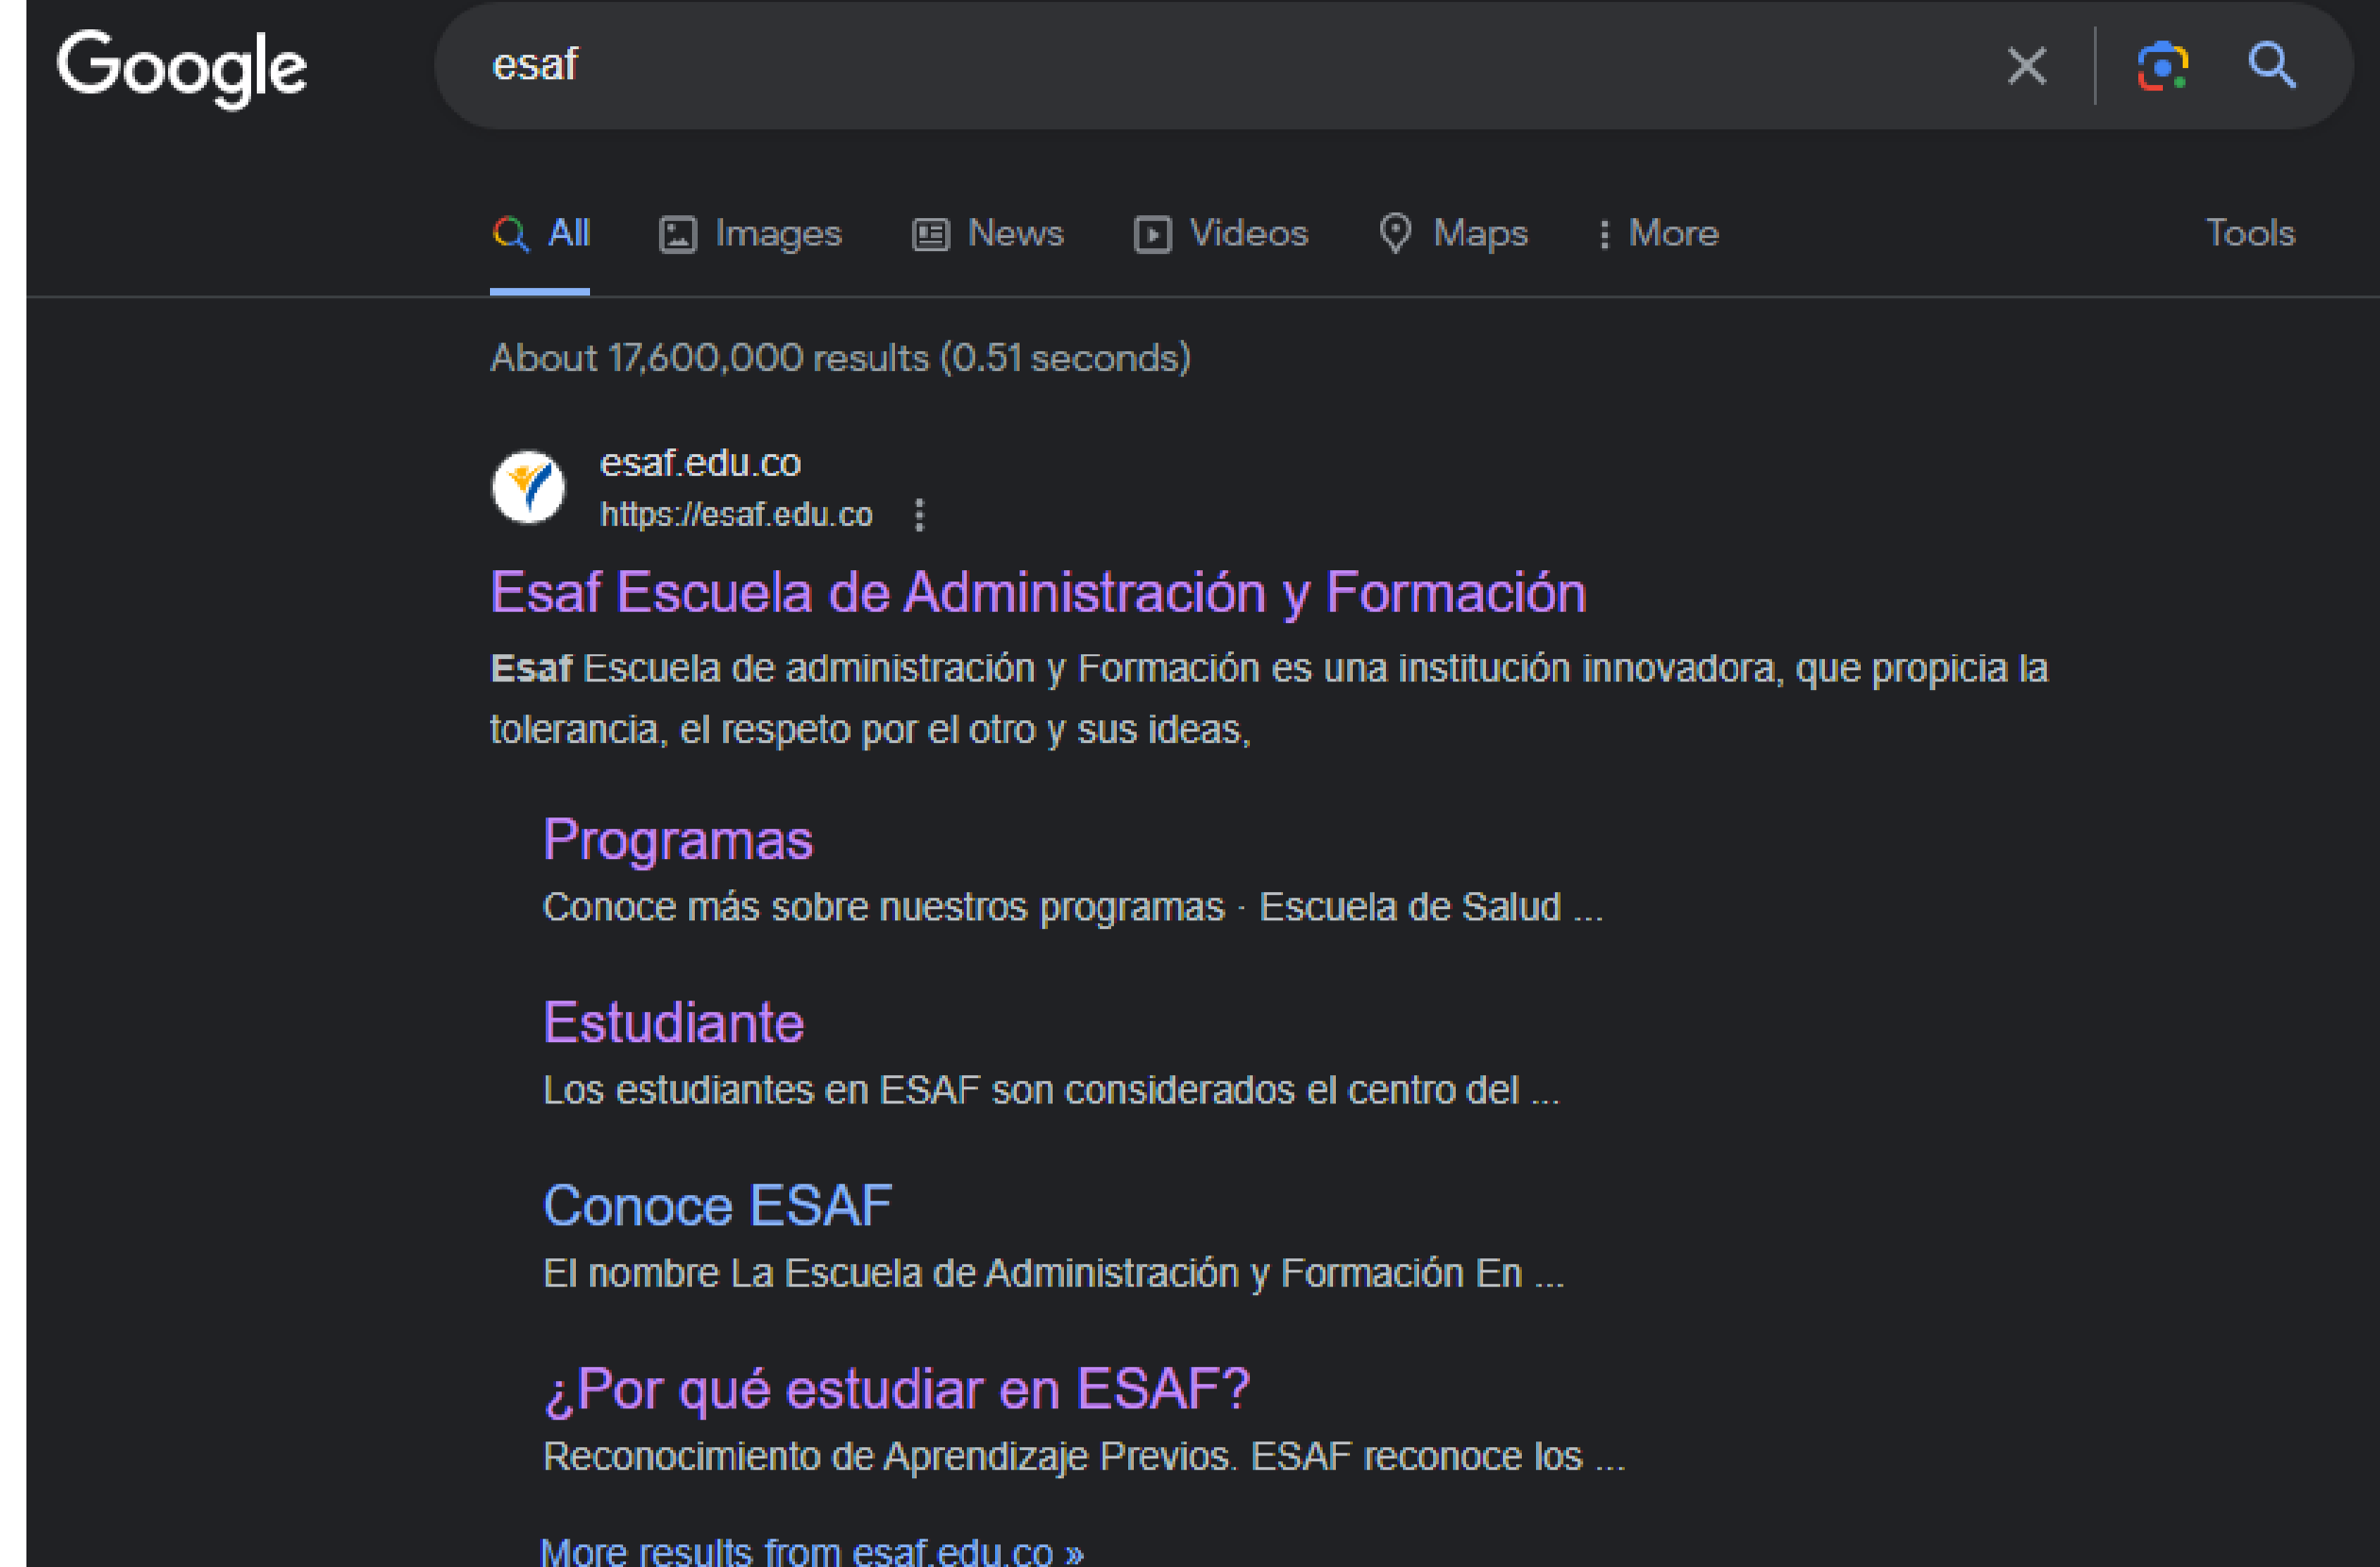

Usa todo lo que te ofrece la plataforma de Moodle de ESAF

1. Busca "ESAF" en google selecciona la primera opción

2. Selecciona ESAF VIRTUAL-Moodle en la barra de opciones de la pagina web de ESAF o en el menu lateral/en el apartado de estudiante tambien puedes encontrar el acceso.