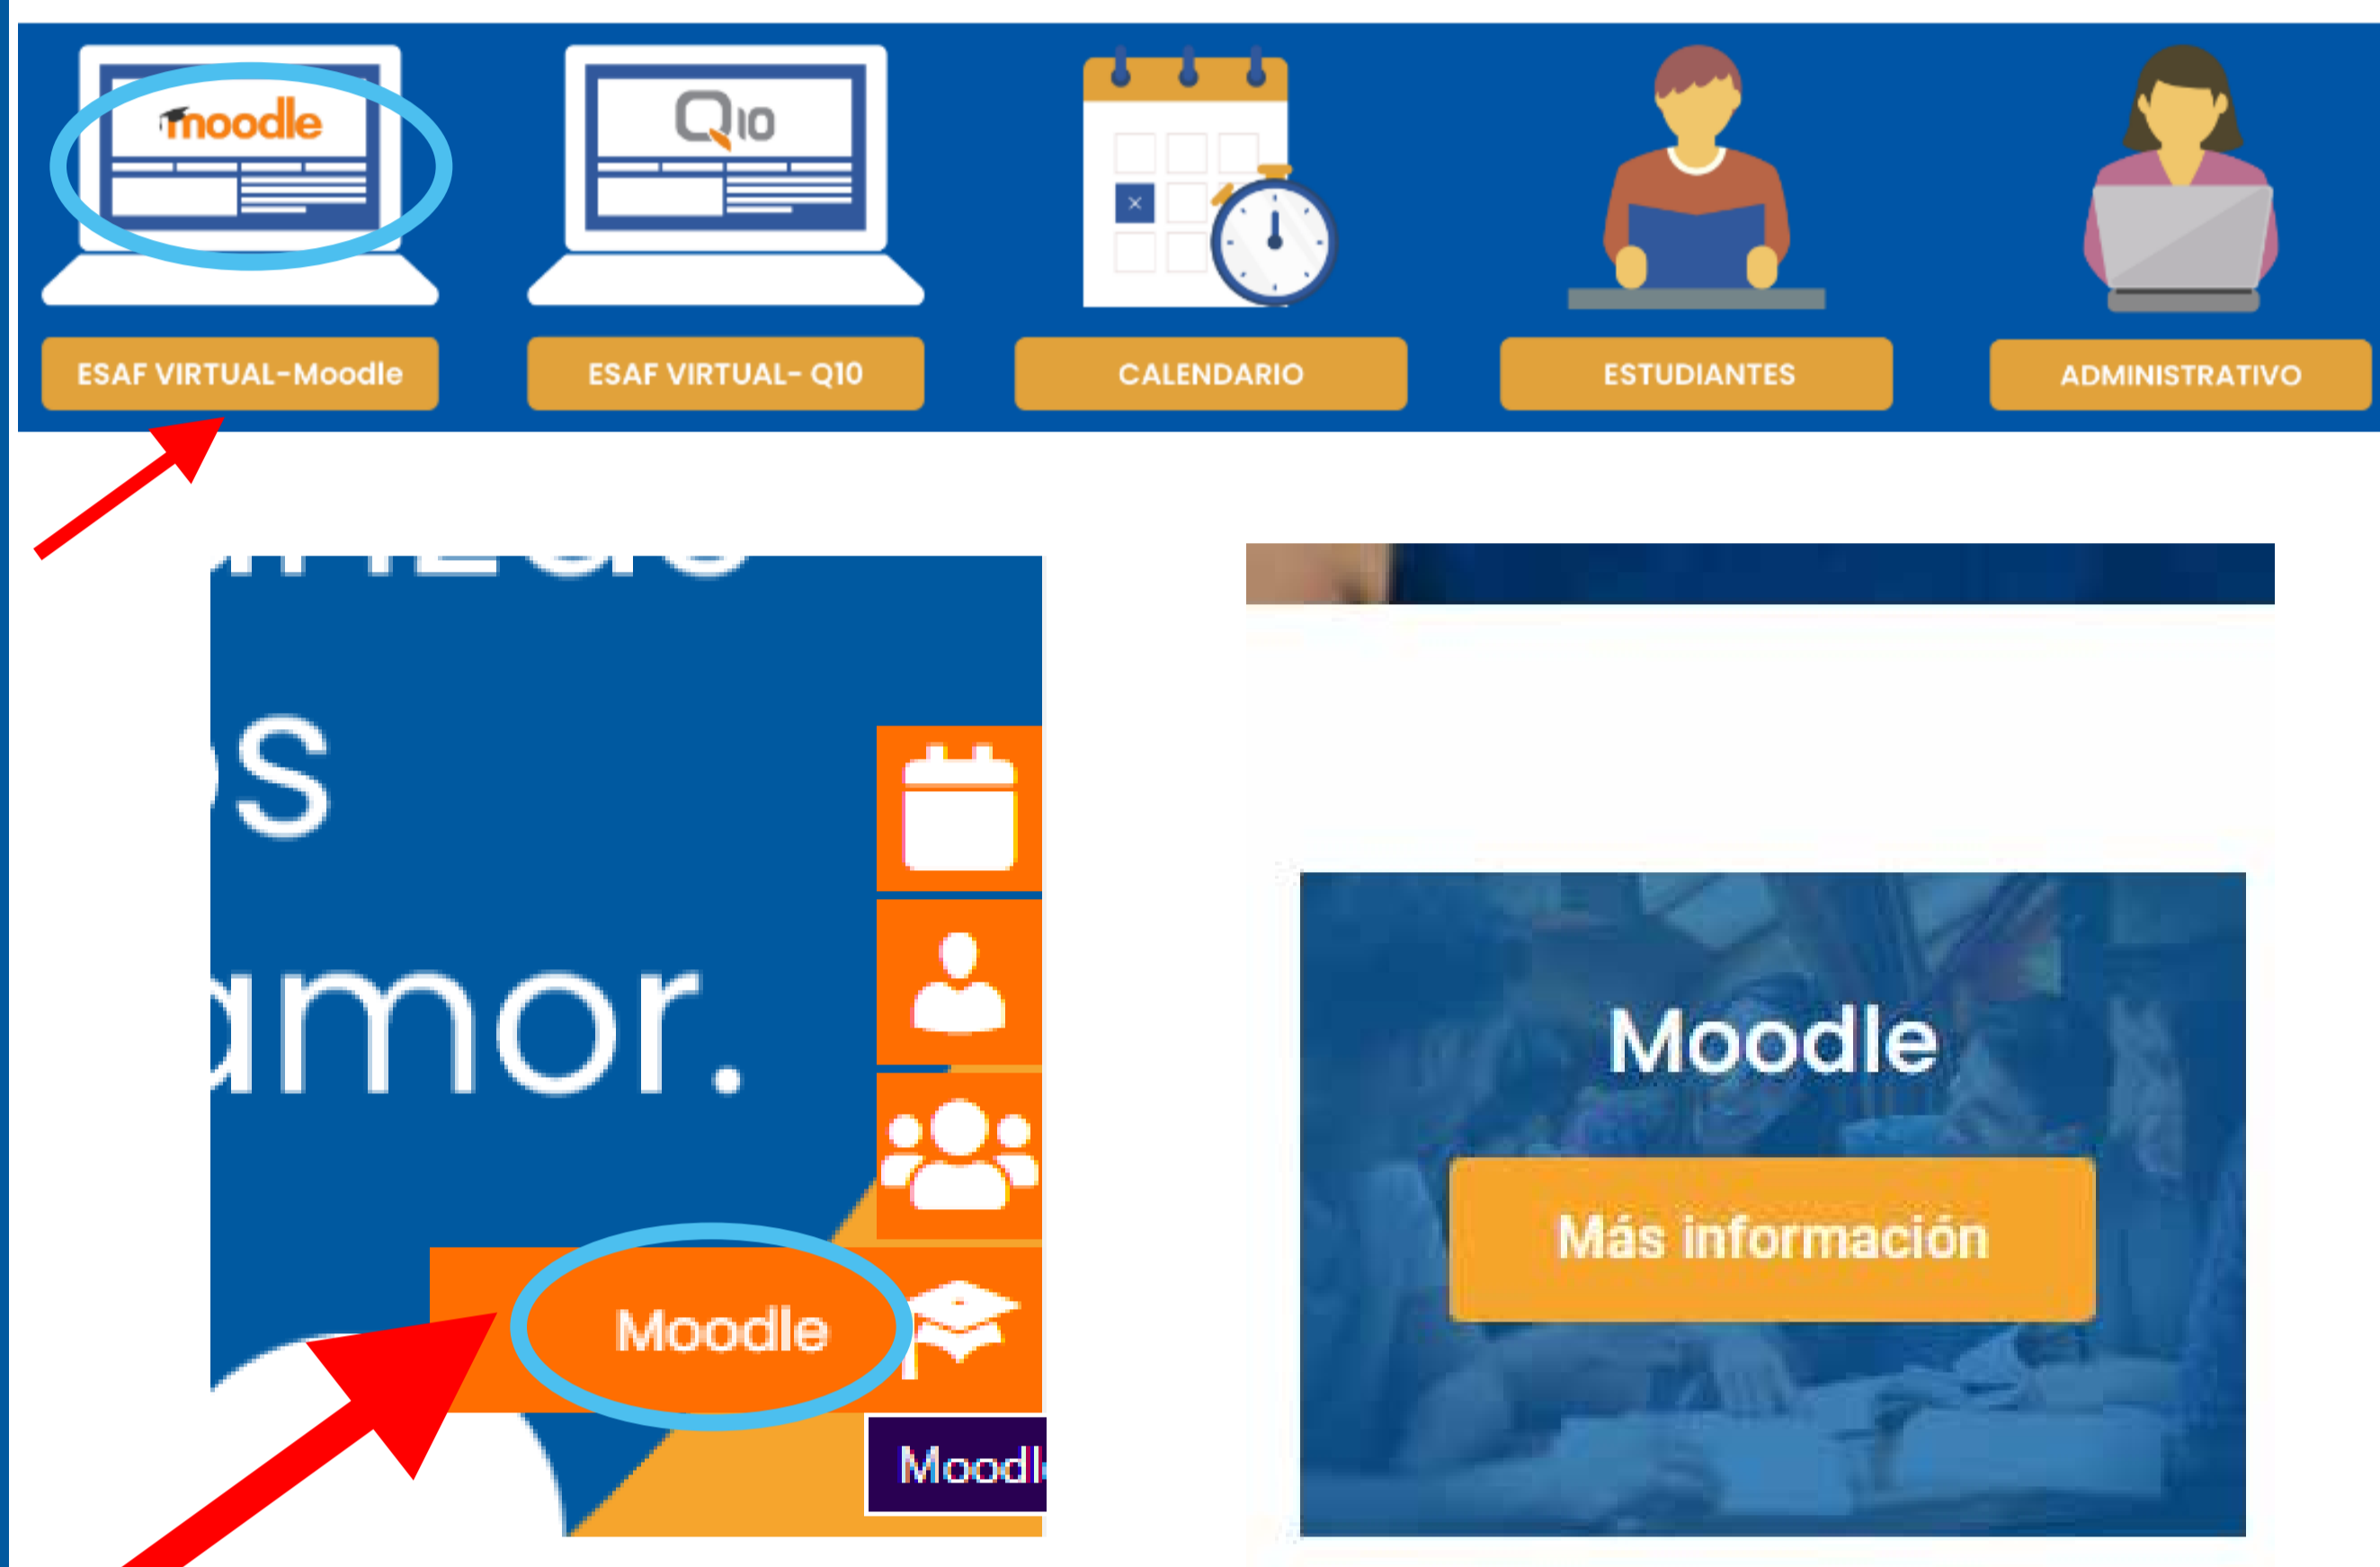

Usa todo lo que te ofrece la plataforma de Moodle de ESAF

1. Busca "ESAF" en google selecciona la primera opción

2. Selecciona ESAF VIRTUAL-Moodle en la barra de opciones de la pagina web de ESAF o en el menu lateral/en el apartado de estudiante tambien puedes encontrar el acceso.

3. Bienvenido a la página de inicio de tu plataforma LMS Moodle Dirígete al inicio de sesión.

4. Inicia sesión con el usuario y contraseña proporcionado por la Escuela de administración ESAF para la plataforma de Moodle.